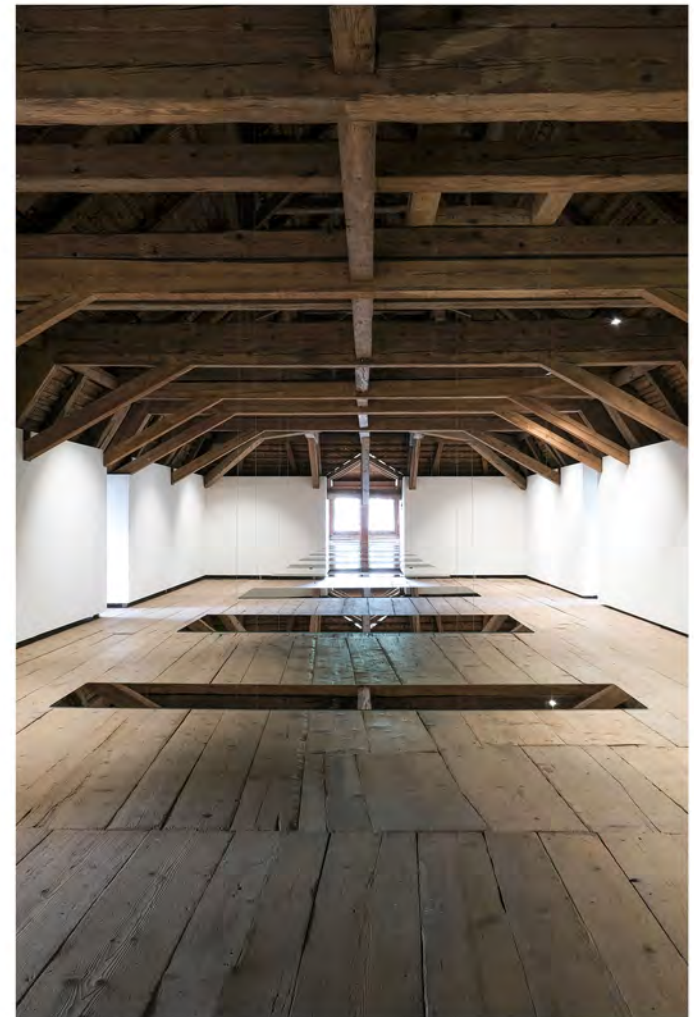

Ausstellungsraum Propstei St.Peterzell

Ausstellungsansicht der Arbeit „Vertigo“ von Monika Sennhauser

PROPSTEI ST.PETERZELL

GRUNDRISS DACHSTOCK

1:100