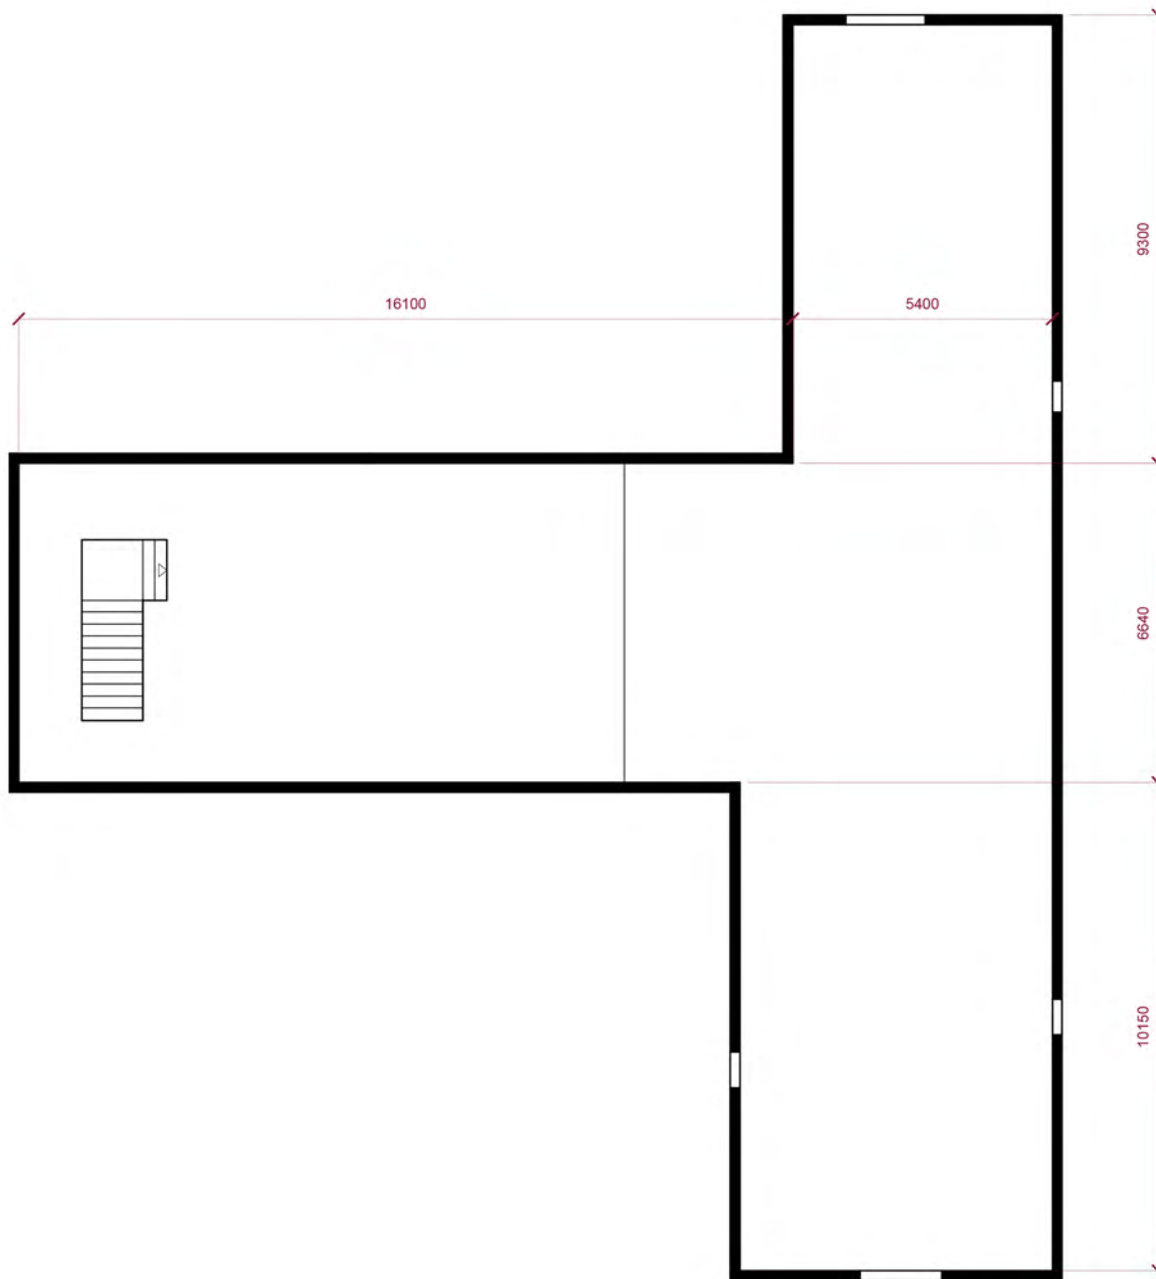

Ausstellungsraum Propstei St.Peterzell

Ausstellungsansicht der Arbeit „Vertigo“ von Monika Sennhauser

PROPSTEI ST.PETERZELL

GRUNDRISS DACHSTOCK

1:100